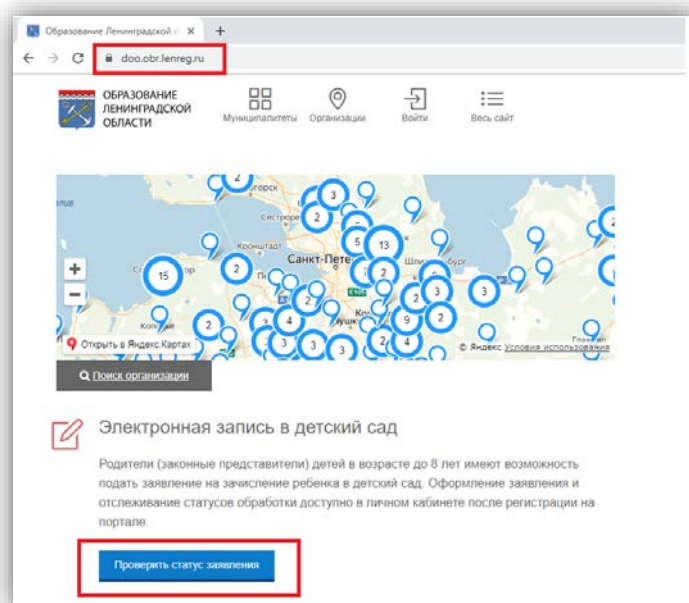

Как проверить номер очереди в детский сад

С номером очереди в дошкольную образовательную организацию и текущим статусом заявления Вы можете ознакомиться в автоматизированной информационной системе «Электронный детский сад» (<http://doo.obr.lenreg.ru>).

Проверить очередь можно по данным свидетельства о рождении ребенка