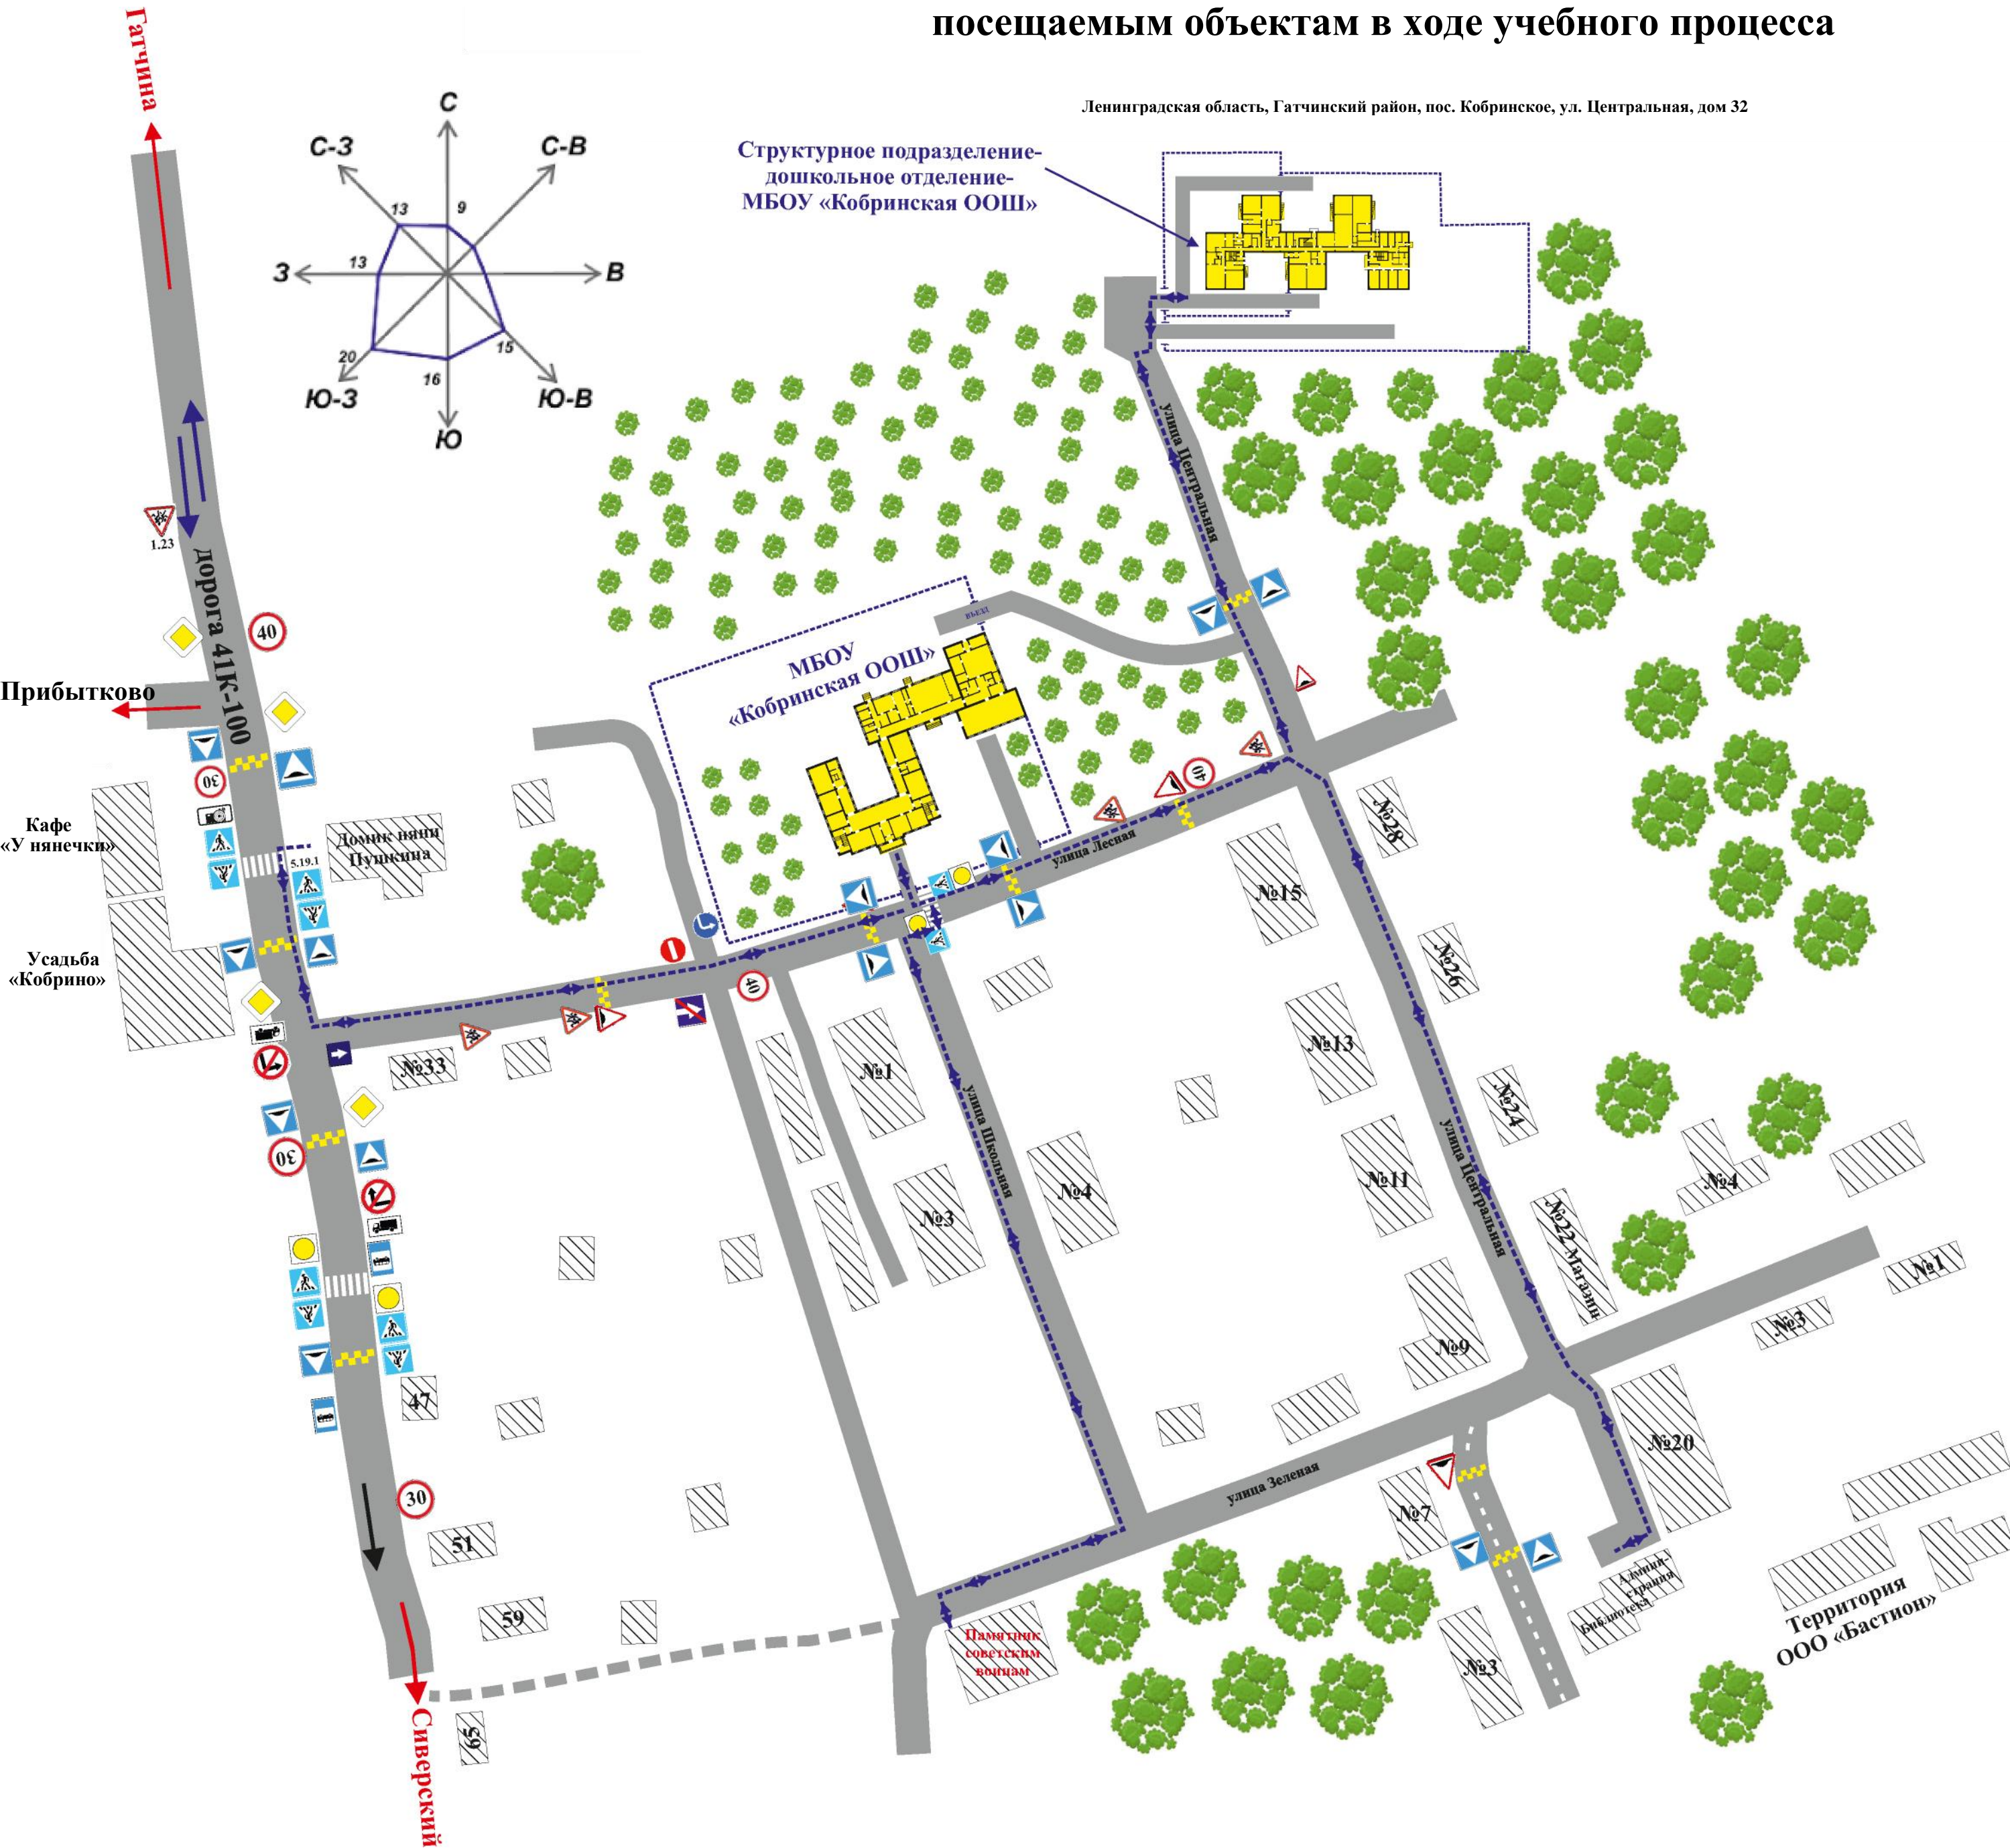

План-схема организации дорожного движения в непосредственной близости от общеобразовательного учреждения МБОУ «Кобринская ООШ» структурное подразделение – дошкольное отделение, с размещением соответствующих технических средств

Ленинградская область, Гатчинский район, пос. Кобринское, ул. Центральная, дом 32

УСЛОВНЫЕ ОБОЗНАЧЕНИЯ

**Схема маршрутов движения организованных групп детей
от МБОУ «Кобринская ООШ» структурное подразделение – дошкольное отделение к наиболее часто
посещаемым объектам в ходе учебного процесса**

Ленинградская область, Гатчинский район, пос. Кобринское, ул. Центральная, дом 32

УСЛОВНЫЕ ОБОЗНАЧЕНИЯ

- МБОУ «Кобринская ООШ»
- Общественные и жилые здания и сооружения
- Проезжая часть
- Направление движения воспитанников и обучающихся к наиболее часто посещаемым местам
- Автомобильная парковка
- Автономный пешеходный переход
- Знак «Уступи дорогу»
- Знак «Искусственная неровность»
- Знак «Искусственная неровность»
- Знак «Остановка запрещена»
- Лежачий полицейский
- Автобусная остановка
- Знак «Главная дорога»
- Знак «Пешеходный переход»
- Знаки «Ограничение скорости»
- Знак «Поворот направо запрещен»
- Знак «Проезд запрещен»

Пути движения транспортных средств к местам разгрузки/погрузки и рекомендуемые пути передвижения воспитанников по территории МБОУ «Кобринская ООШ» структурное подразделение – дошкольное отделение.

Структурное подразделение-дошкольное отделение-МБОУ «Кобринская ООШ»