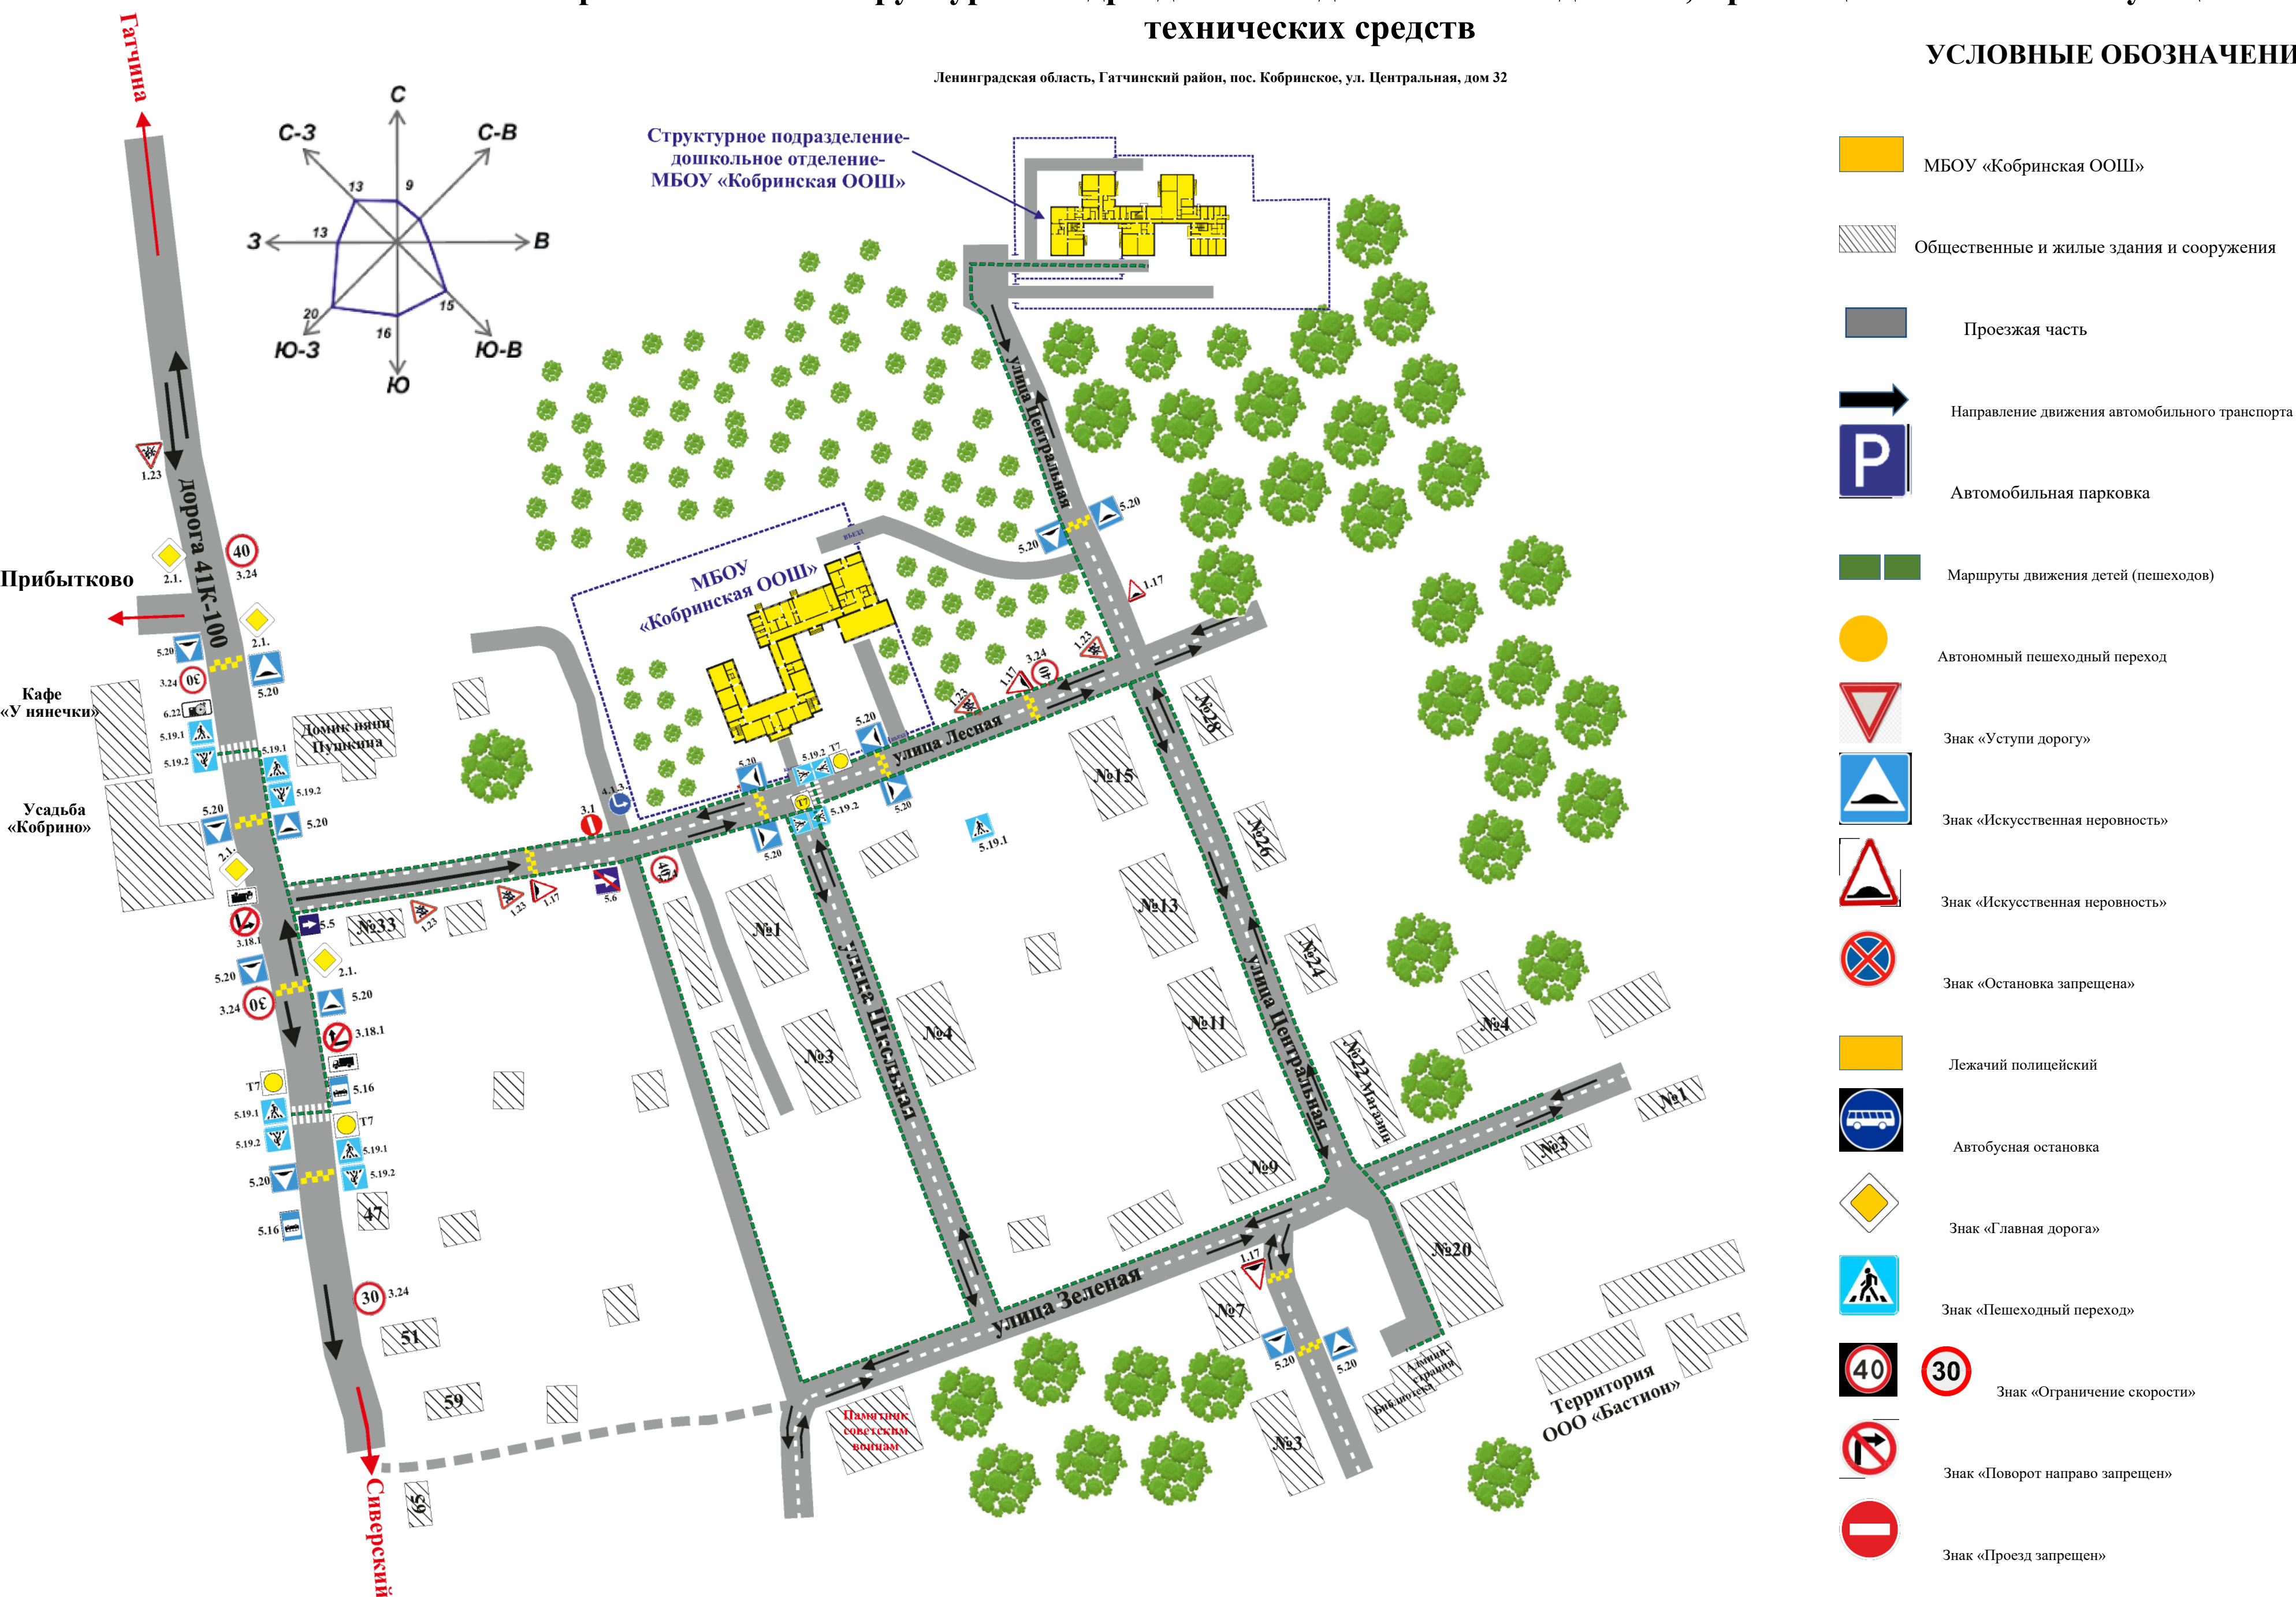

План-схема организации дорожного движения в непосредственной близости от общеобразовательного учреждения МБОУ «Кобринская ООШ» структурное подразделение – дошкольное отделение, с размещением соответствующих технических средств

Ленинградская область, Гатчинский район, пос. Кобринское, ул. Центральная, дом 32

УСЛОВНЫЕ ОБОЗНАЧЕНИЯ

**Схема маршрутов движения организованных групп детей
от МБОУ «Кобринская ООШ» структурное подразделение – дошкольное отделение к наиболее часто
посещаемым объектам в ходе учебного процесса**

Ленинградская область, Гатчинский район, пос. Кобринское, ул. Центральная, дом 32

УСЛОВНЫЕ ОБОЗНАЧЕНИЯ

- МБОУ «Кобринская ООШ»
- Общественные и жилые здания и сооружения
- Проезжая часть
- Направление движения воспитанников и обучающихся к наиболее часто посещаемым местам
- Автомобильная парковка
- Автономный пешеходный переход
- Знак «Уступи дорогу»
- Знак «Искусственная неровность»
- Знак «Искусственная неровность»
- Знак «Остановка запрещена»
- Лежачий полицейский
- Автобусная остановка
- Знак «Главная дорога»
- Знак «Пешеходный переход»
- Знаки «Ограничение скорости»
- Знак «Поворот направо запрещен»
- Знак «Проезд запрещен»

Пути движения транспортных средств к местам разгрузки/погрузки и рекомендуемые пути передвижения воспитанников по территории МБОУ «Кобринская ООШ» структурное подразделение – дошкольное отделение.

Структурное подразделение-дошкольное отделение-МБОУ «Кобринская ООШ»