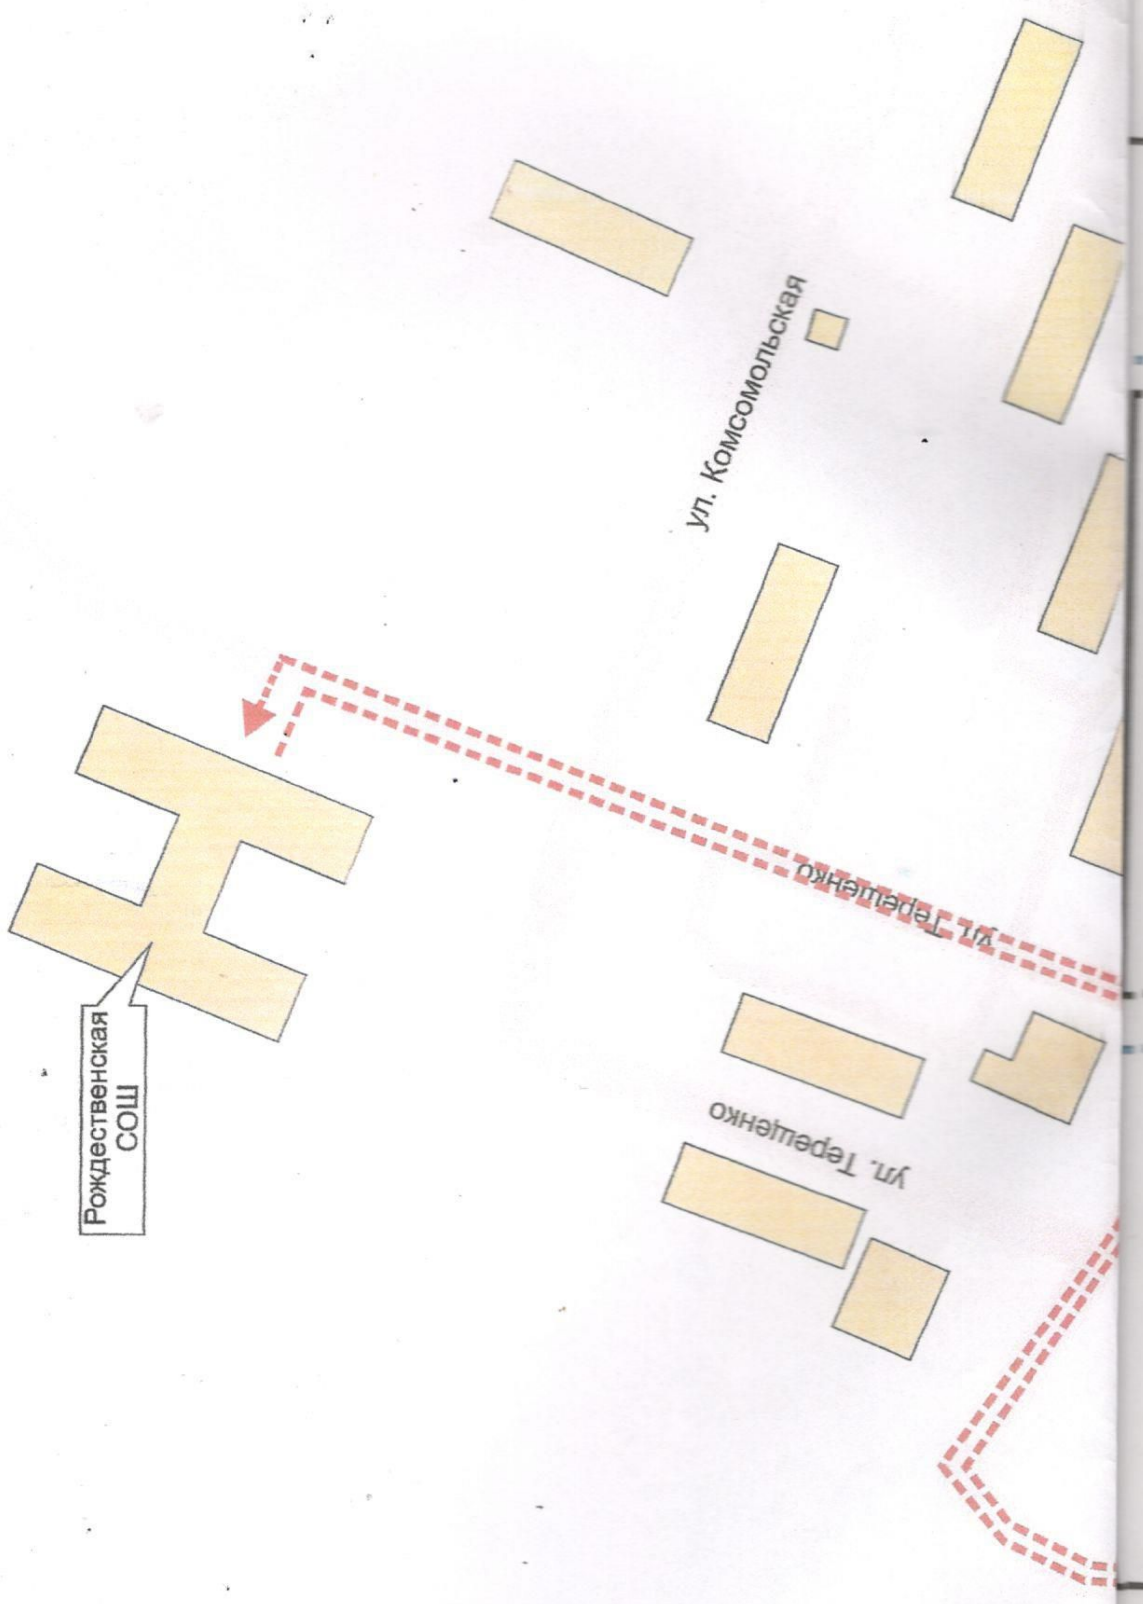

от образовательного учреждения с размещением соответствующих технических средств
и маршруты движения детей