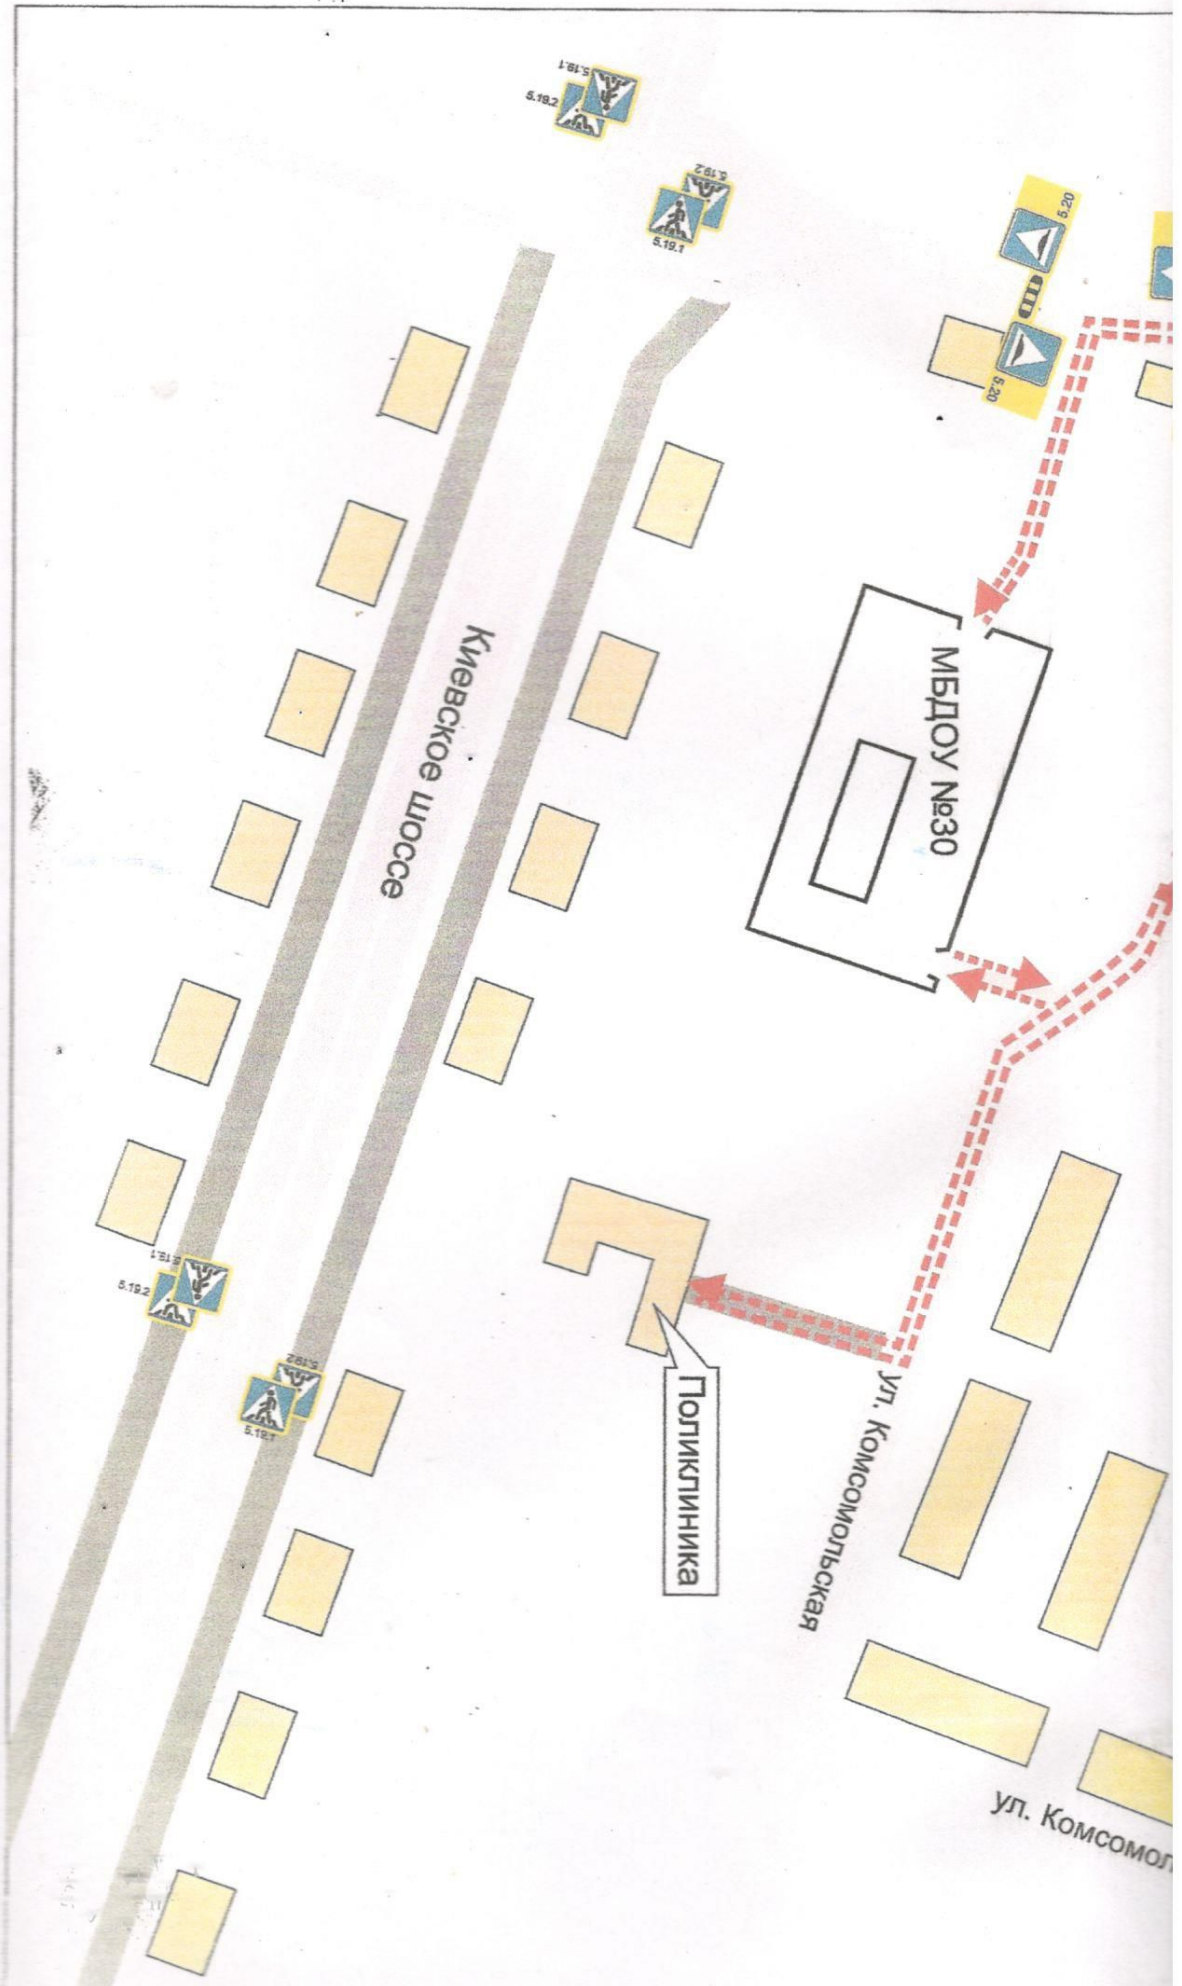

6.19.2

- Дорожные знаки и другие ТСОД. обозначенные желтым фонном подлежат обязательной установке на территории

- жилая застройка
- проезжая часть
- тротуар
- направление движения группы детей к часто посещаемым объектам в ходе учебного процесса