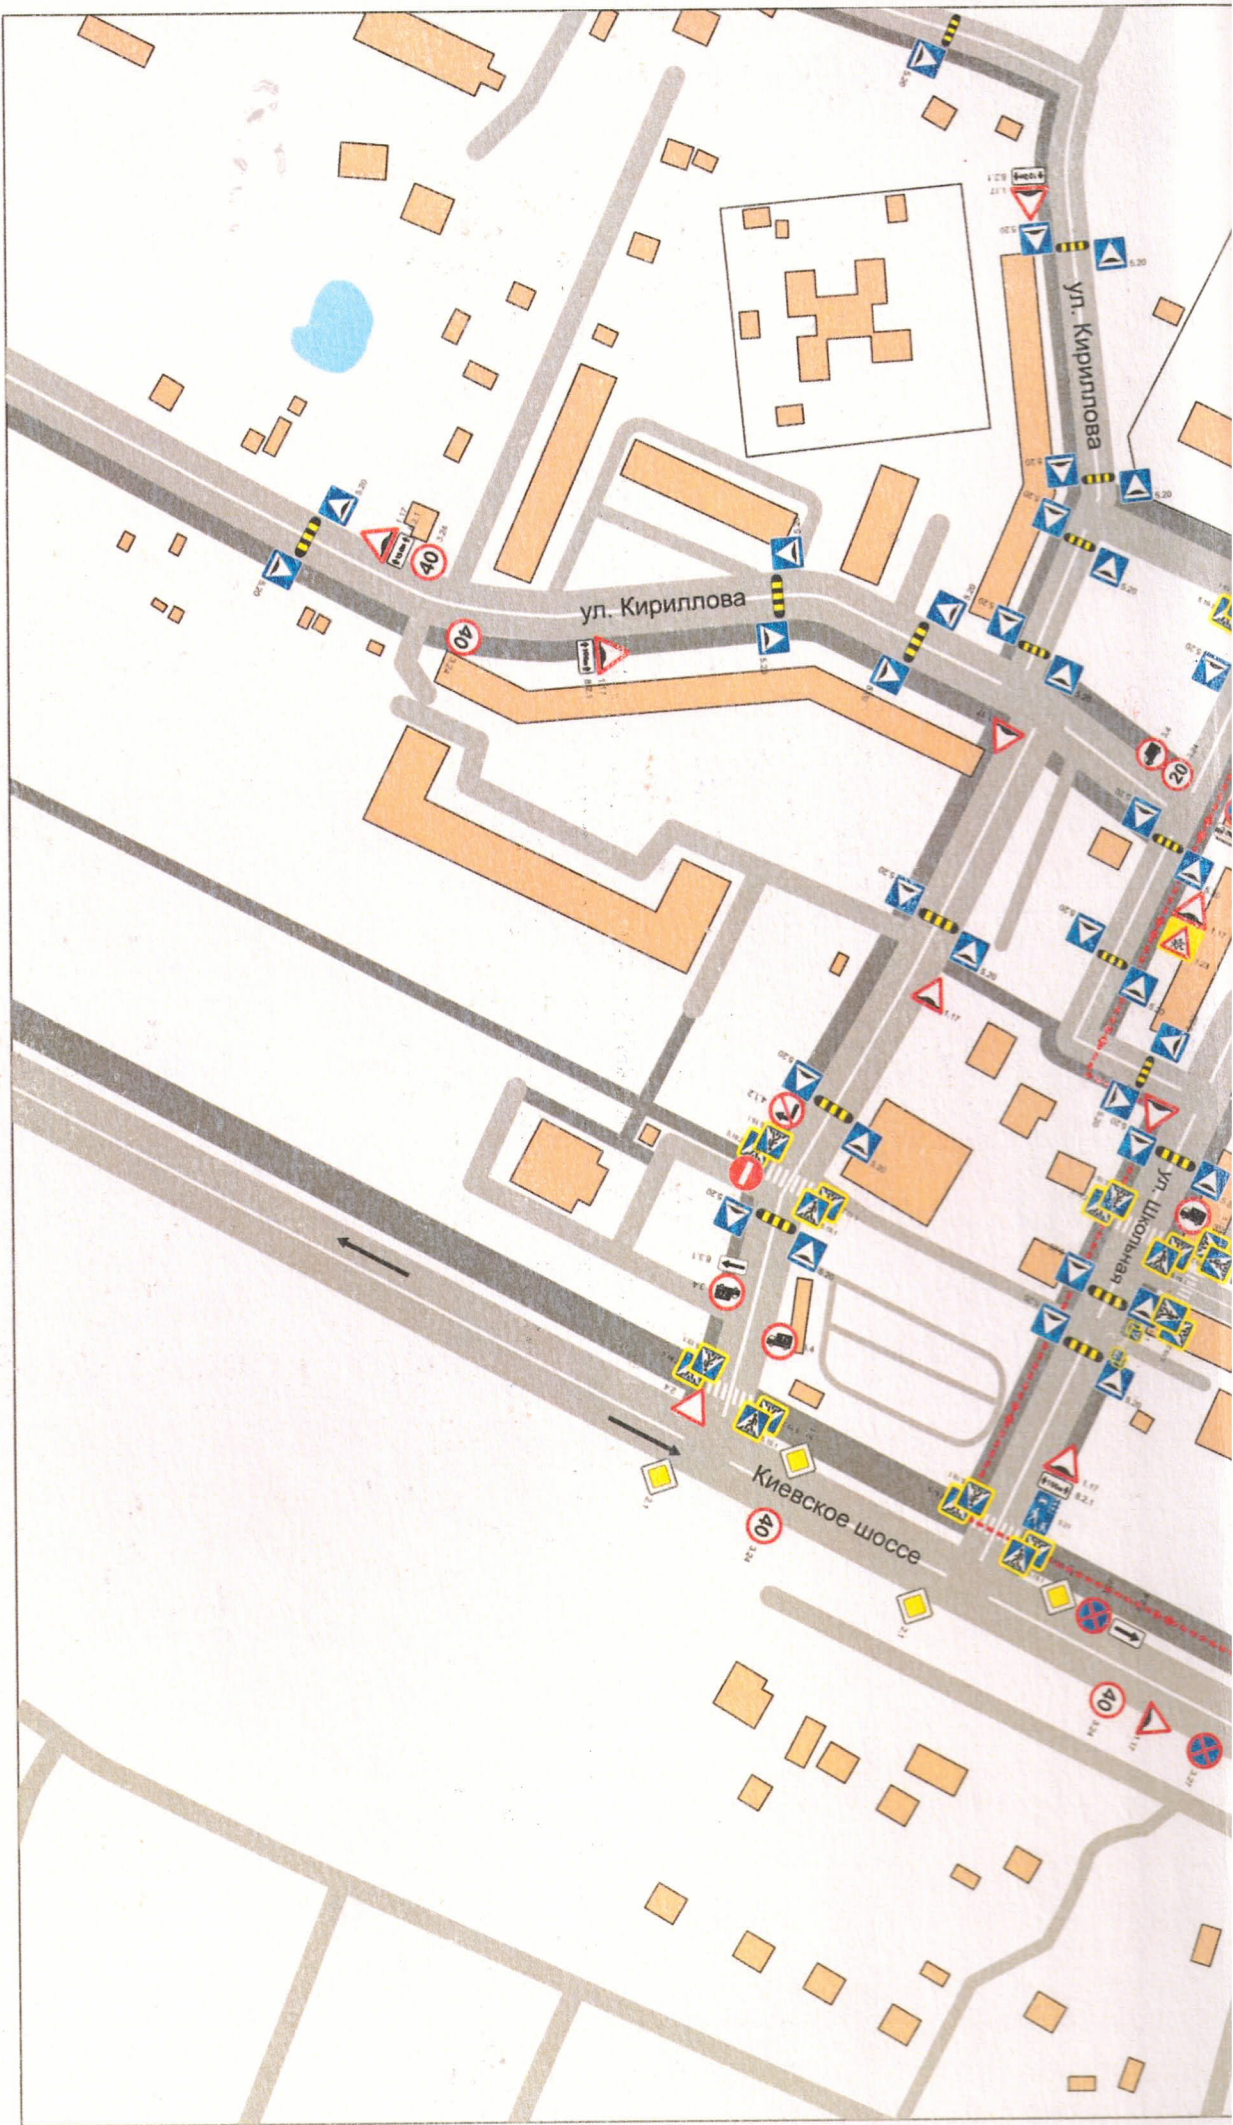

Муниципальное бюджетное дошкольное образовательное учреждение «Детский сад №16 комбинированного вида»

ул. Строительная

ул. Совхозная

Киевское шоссе

и маршруты на территории АС 101

-  - жилая застройка
-  - проезжая часть
-  - тротуар

-  - направление движения детей от остановок маршрутных транспортных средств
-  - искусственная неровность
-  - надземный пешеходный переход

Муниципальное бюджетное дошкольное образовательное учреждение «Детский сад №176 комбинированного вида»

ул. Кутышева

ул. Строительная

ул. Совхозная

Киевское шоссе

-  - жилая застройка
-  - проезжая часть
-  - тротуар

-  - направление движения детей от остановок маршрутных транспортных средств
-  - искусственная неровность