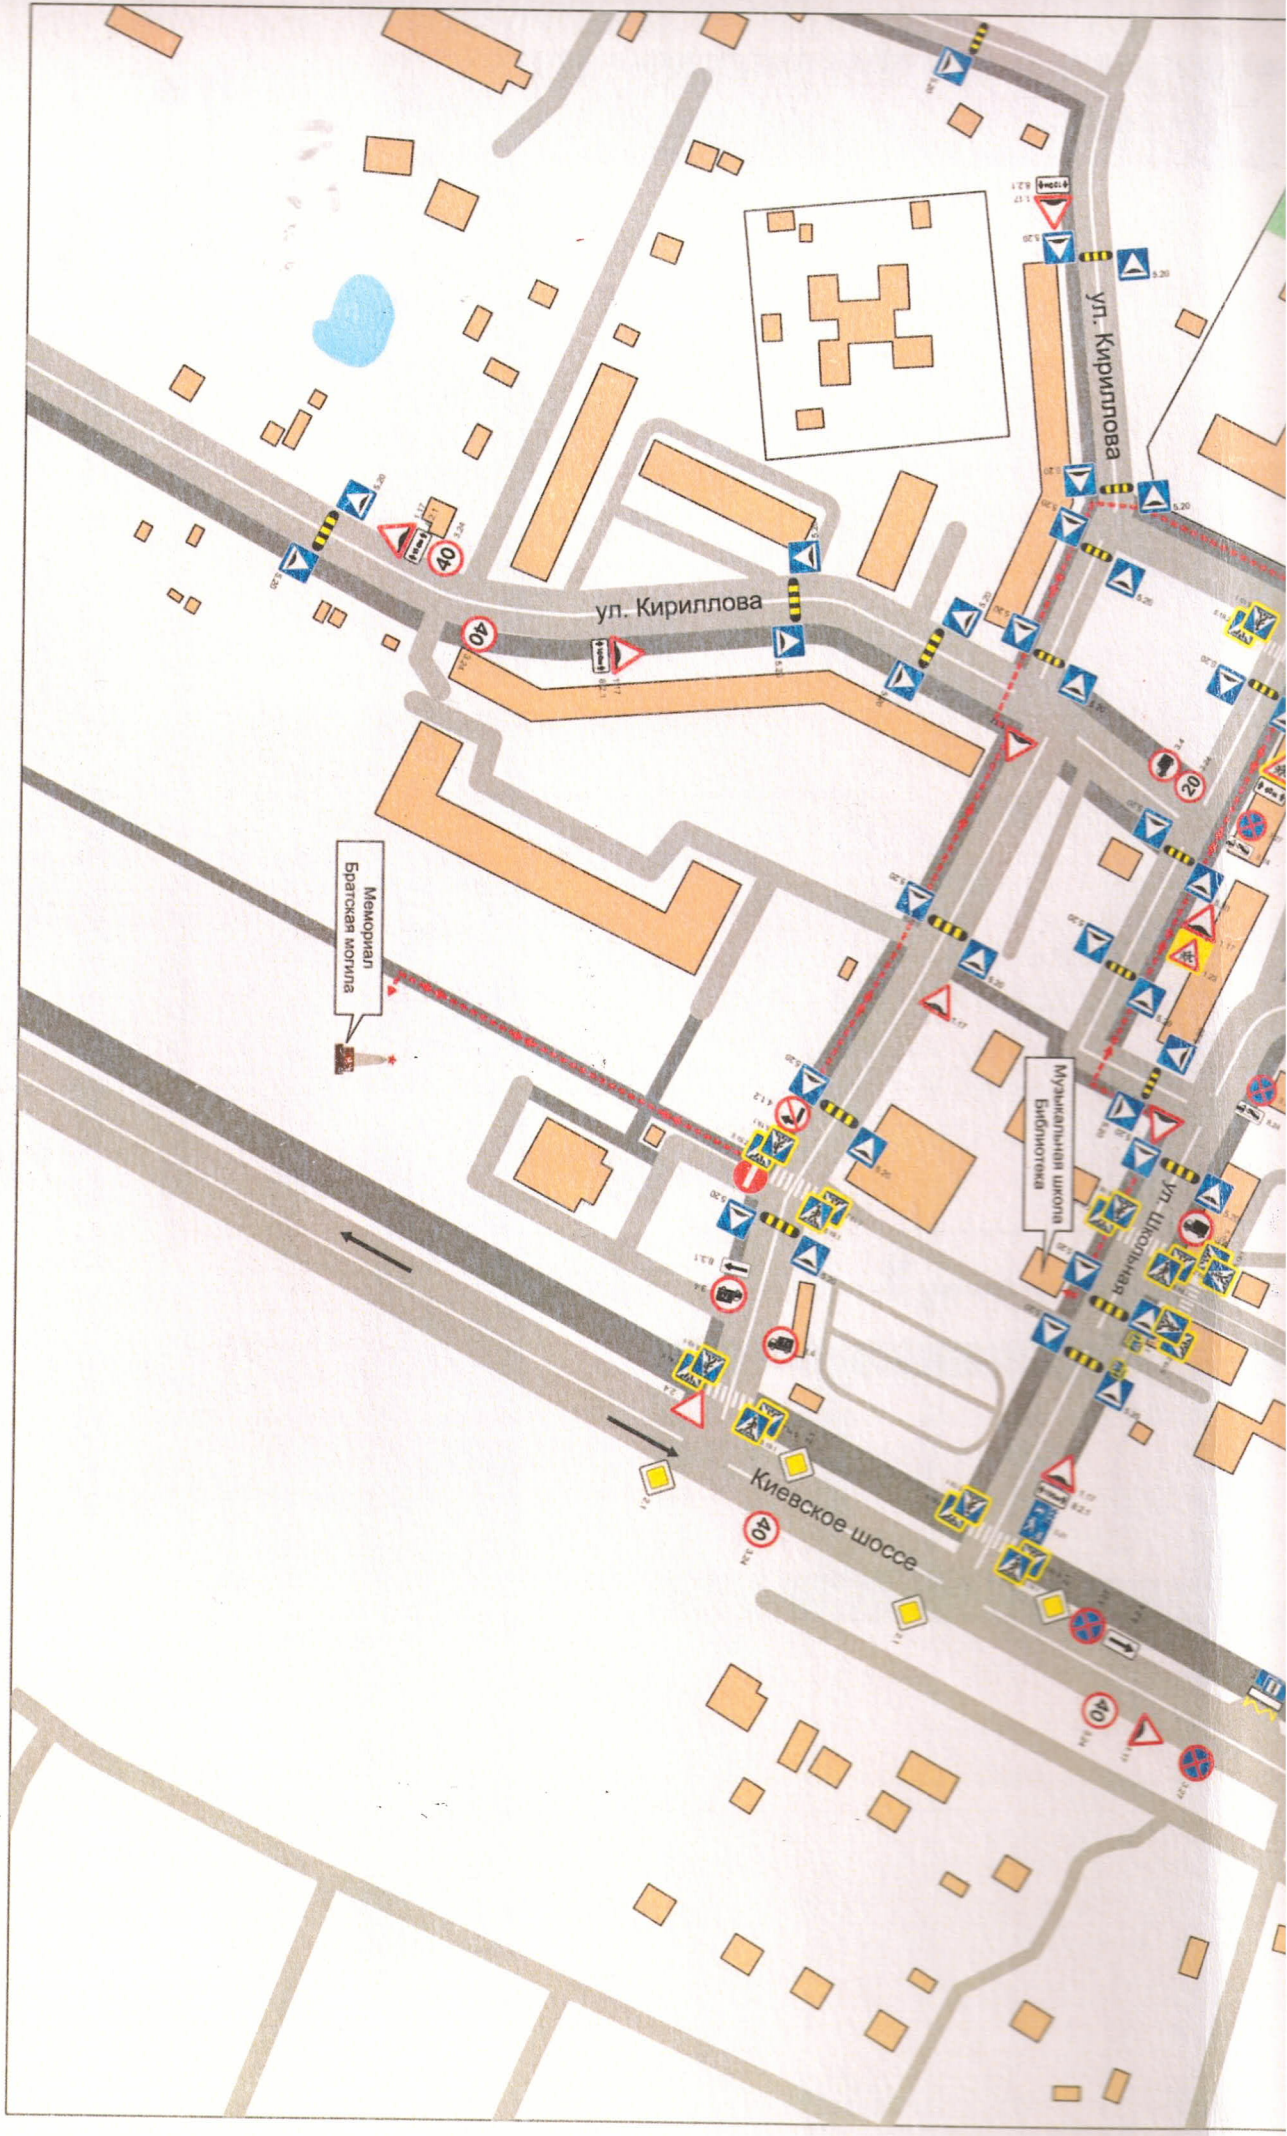

-  - направление движения детей от остановок маршрутных транспортных средств
-  - искусственная неровность
-  - надземный пешеходный переход

Муниципальное бюджетное дошкольное образовательное учреждение «Детский сад №176 комбинированного вида»

ул. Кутышева

ул. Строительная

ул. Совхозная

Киевское шоссе

-  - жилая застройка
-  - проезжая часть
-  - тротуар

-  - направление движения детей от остановок маршрутных транспортных средств
-  - искусственная неровность

ул. Кутышева

- Въезд/Выезд грузовых транспортных средств

- Движение грузовых транспортных средств по территории образовательного учреждения

- Движение детей и подростков на территории образовательного учреждения