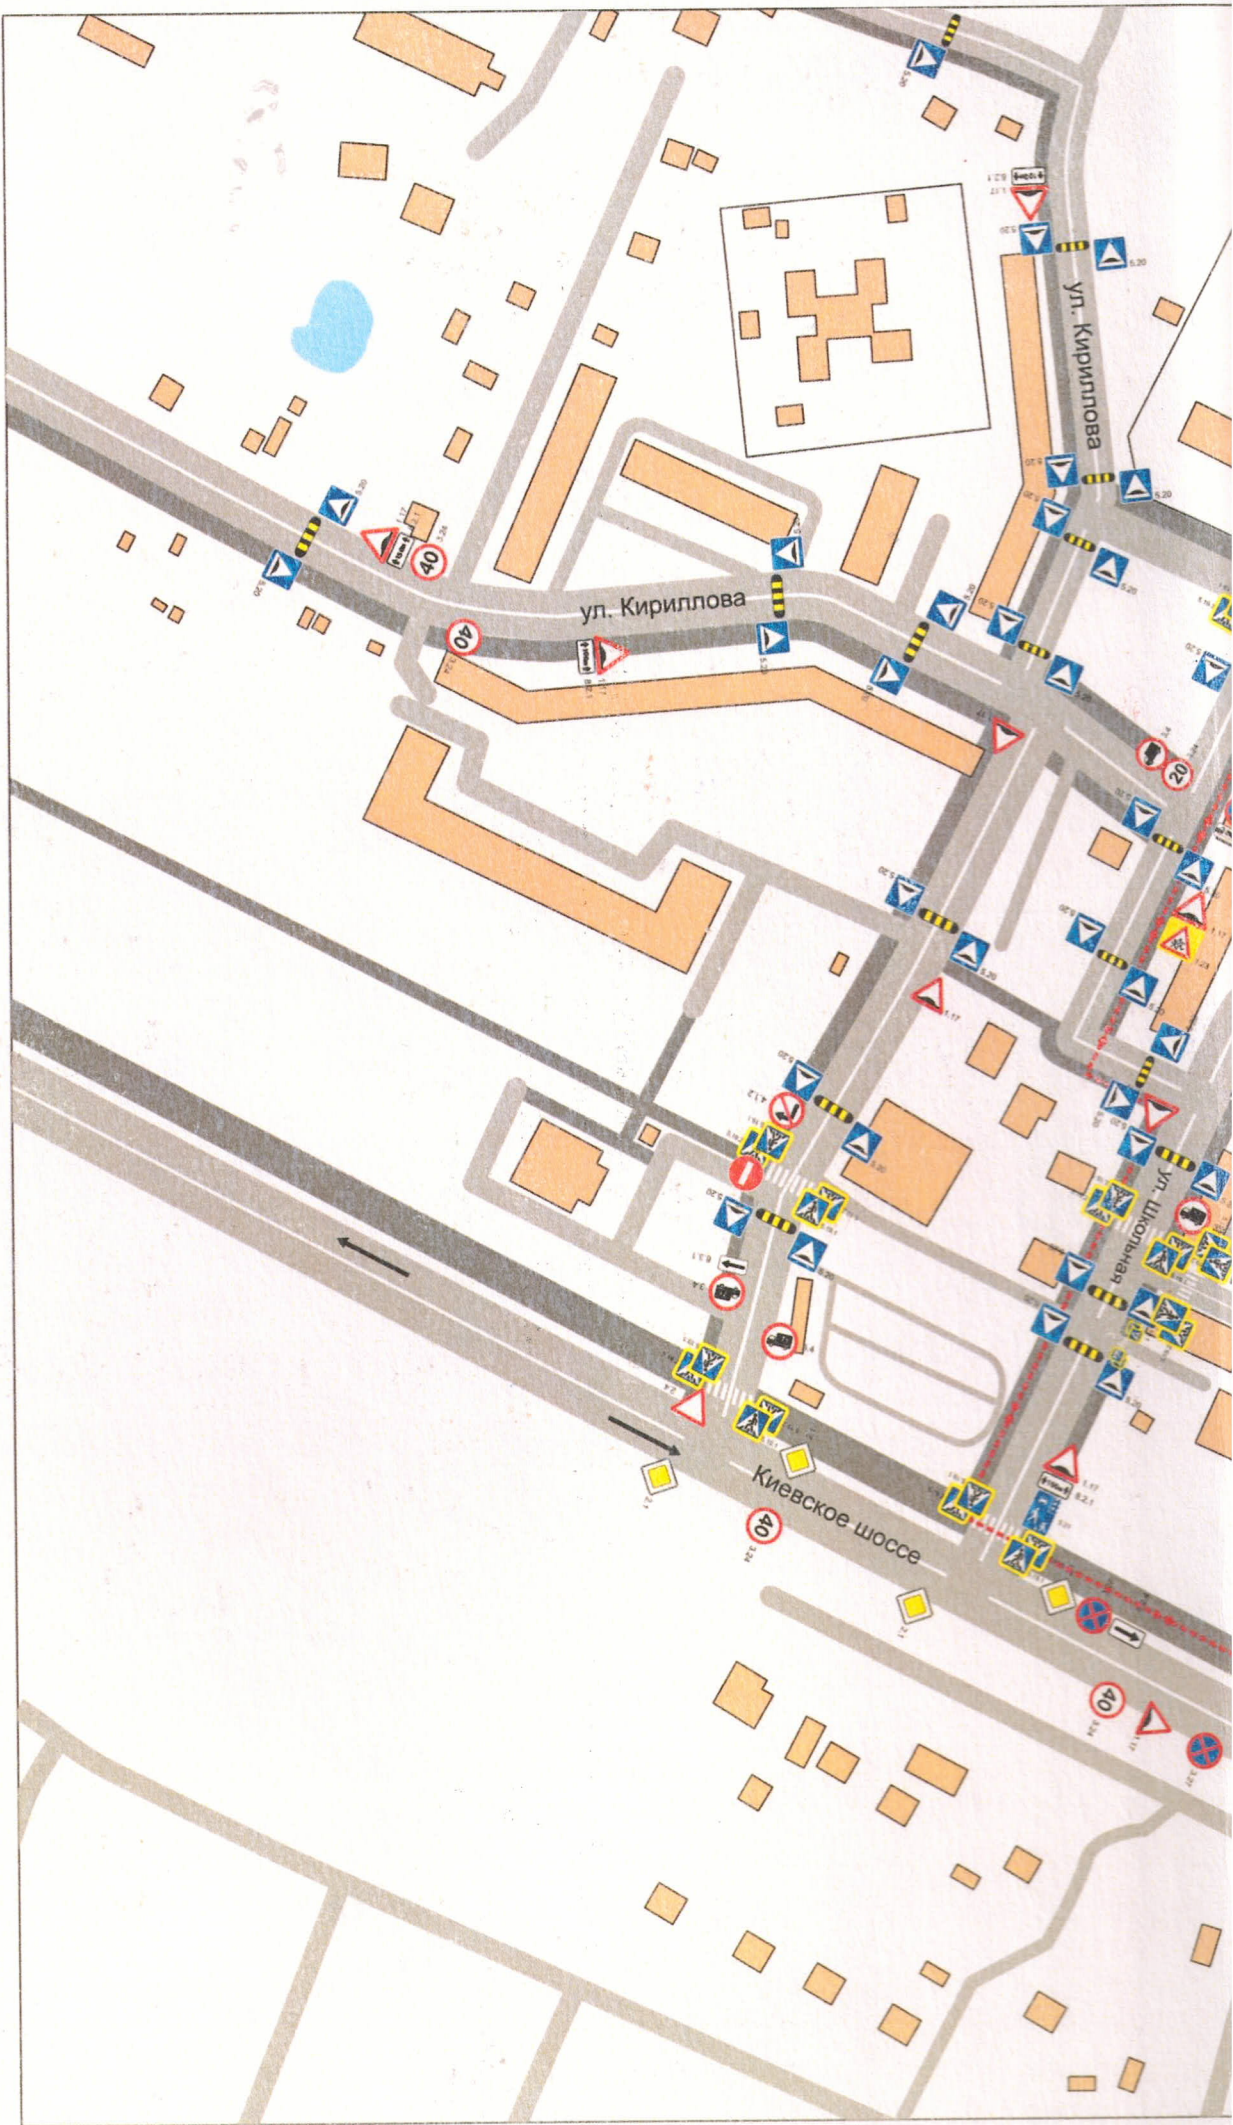

Содержание

I. Планы-схемы ОУ.

1. Схема организации дорожного движения в непосредственной близости от образовательного учреждения с размещением соответствующих технических средств, маршруты движения детей.
2. Схема маршрутов движения организованных групп детей от ОУ к наиболее часто посещаемым объектам в ходе учебного процесса.
3. Схема организации движения транспортных средств к местам разгрузки/погрузки и рекомендуемые пути передвижения детей по территории образовательного учреждения.

Муниципальное бюджетное дошкольное образовательное учреждение «Детский сад №16 комбинированного вида»

ул. Строительная

ул. Совхозная

Киевское шоссе

и маршруты на территории АС 101

-  - жилая застройка
-  - проезжая часть
-  - тротуар

-  - направление движения детей от остановок маршрутных транспортных средств
-  - искусственная неровность
-  - надземный пешеходный переход

Муниципальное бюджетное дошкольное образовательное учреждение «Детский сад №176 комбинированного вида»

ул. Кутышева

ул. Строительная

ул. Совхозная

Киевское шоссе

-  - жилая застройка
-  - проезжая часть
-  - тротуар

-  - направление движения детей от остановок маршрутных транспортных средств
-  - искусственная неровность