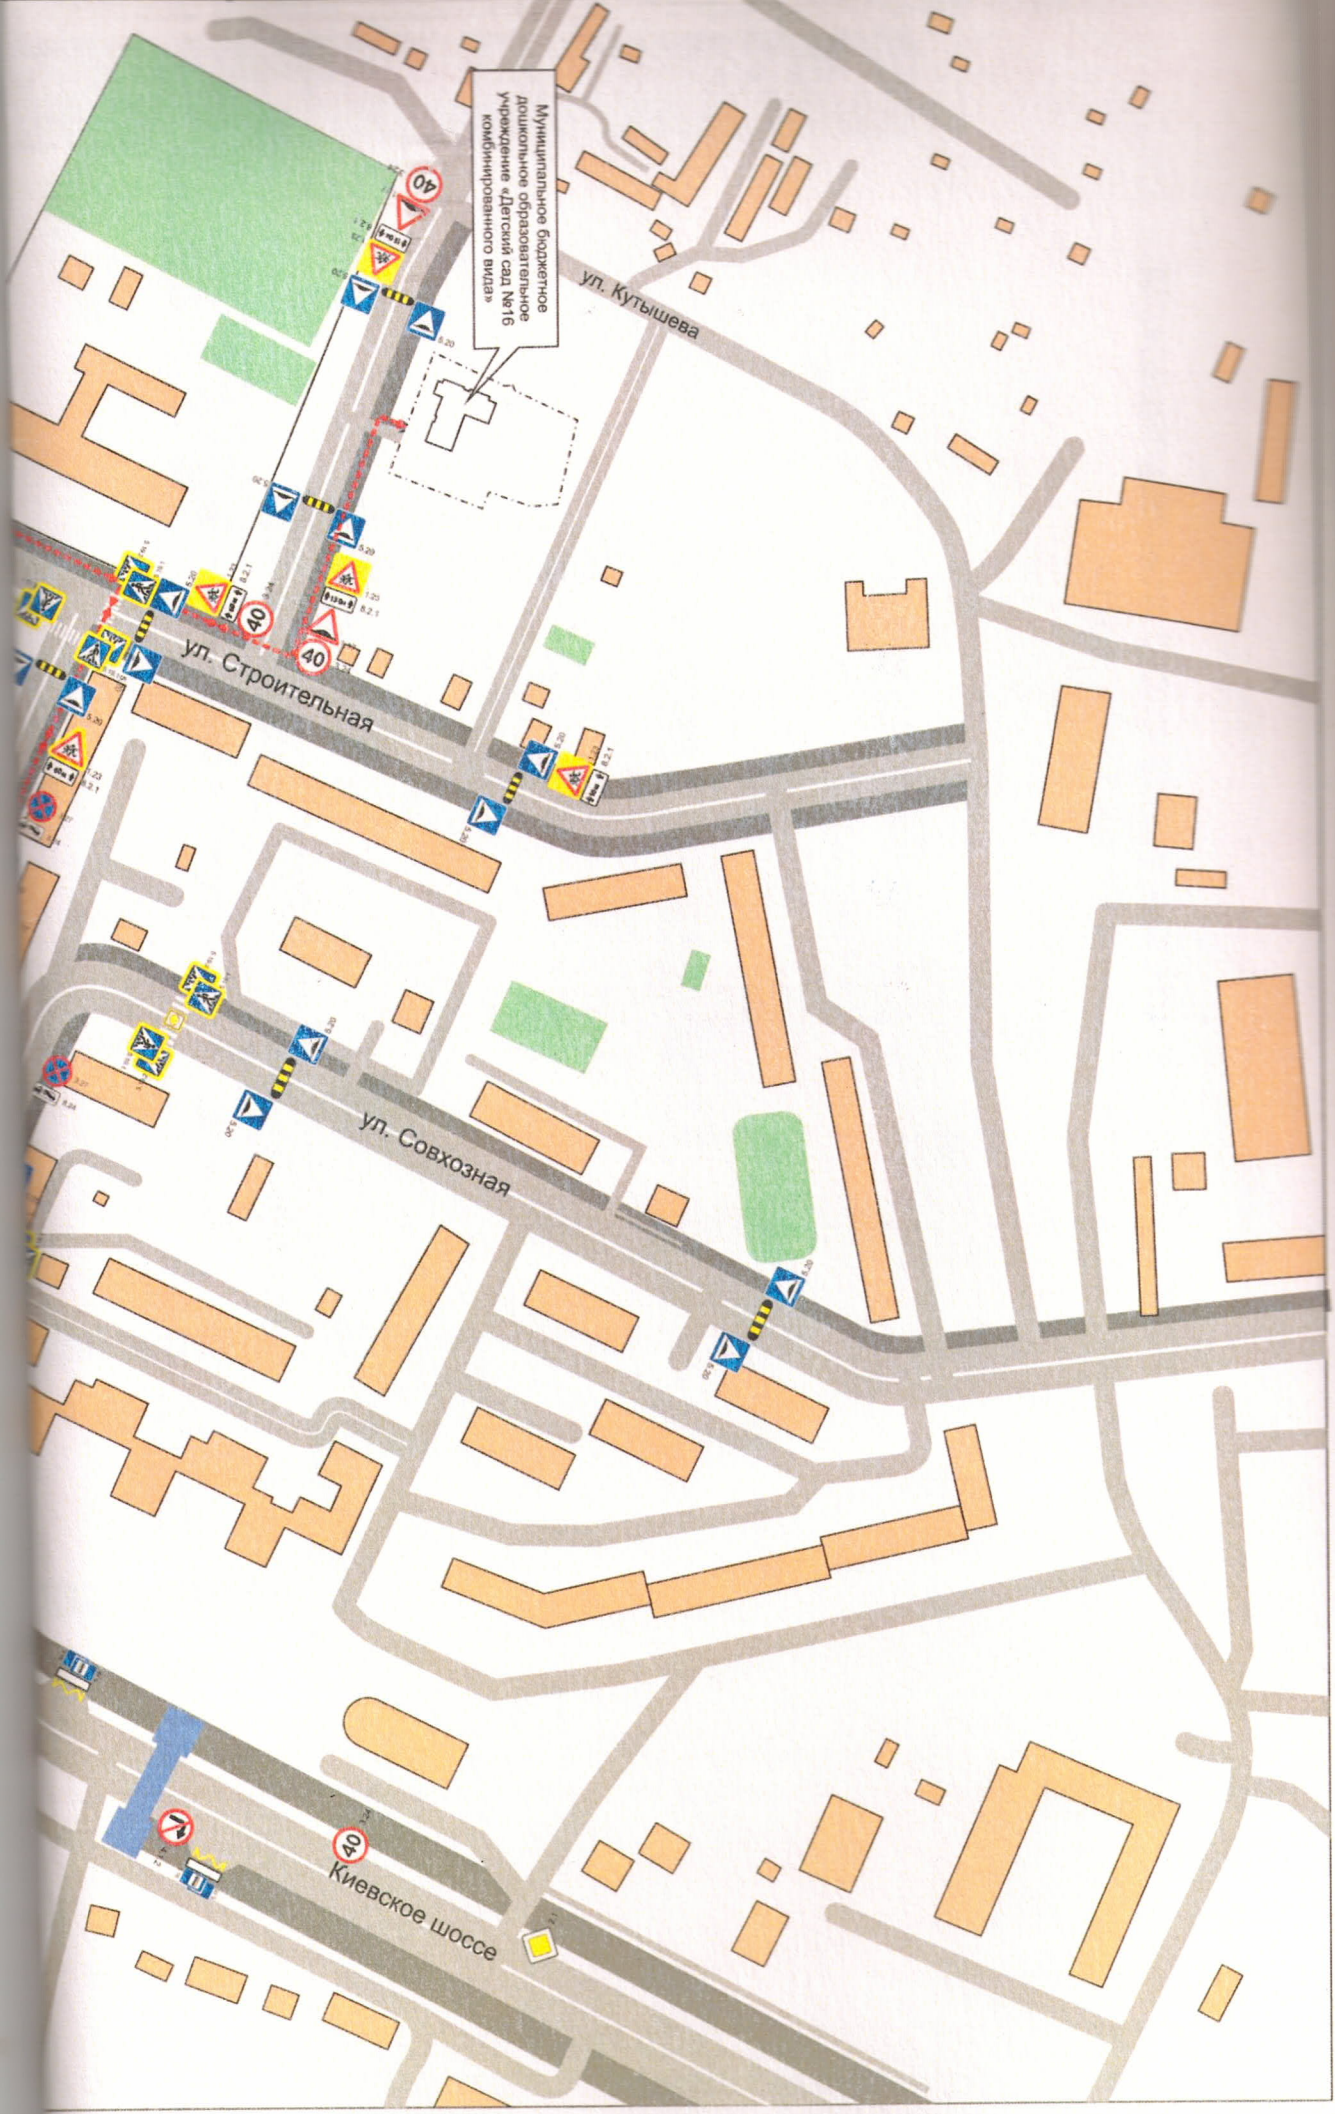

Содержание

I. Планы-схемы ОУ.

1. Схема организации дорожного движения в непосредственной близости от образовательного учреждения с размещением соответствующих технических средств, маршруты движения детей.
2. Схема маршрутов движения организованных групп детей от ОУ к наиболее часто посещаемым объектам в ходе учебного процесса.
3. Схема организации движения транспортных средств к местам разгрузки/погрузки и рекомендуемые пути передвижения детей по территории образовательного учреждения.

-  - направление движения детей от остановок маршрутных транспортных средств
-  - искусственная неровность
-  - надземный пешеходный переход

Муниципальное бюджетное дошкольное образовательное учреждение «Детский сад №176 комбинированного вида»

ул. Кутышева

ул. Строительная

ул. Совхозная

Киевское шоссе

-  - жилая застройка
-  - проезжая часть
-  - тротуар

-  - направление движения детей от остановок маршрутных транспортных средств
-  - искусственная неровность